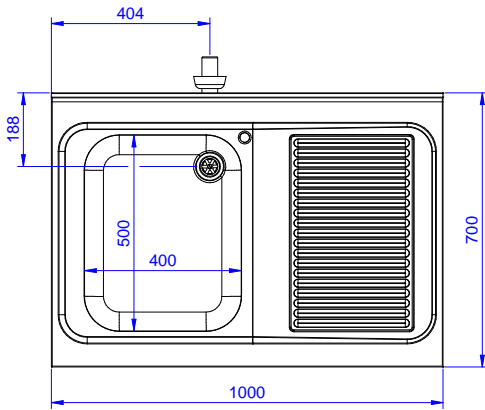

Onay: _____

Ön

Yan

D = Drenaj

Üst

**Temel bilgiler:**

Dış boyutlar, Genişlik:	1000 mm
132895 (SL10DN)	
Dış boyutlar, Derinlik:	700 mm
Dış boyutlar, Yükseklik:	900 mm
Sırt boyutları, Yükseklik:	100 mm
Sırt boyutları, Derinlik:	13 mm
Sırt boyutları, Yarı Çap:	R=10
Evye sayısı:	1
Evye boyutları:	400X500XH250
Net ağırlık:	40 kg