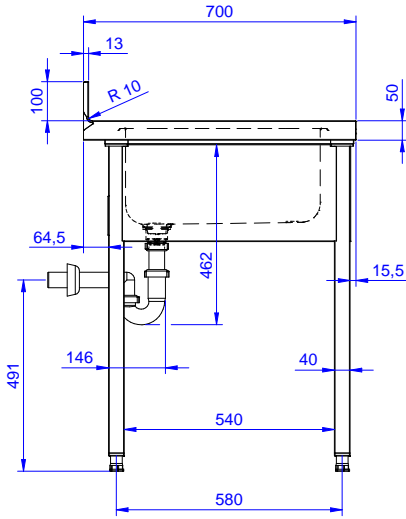

Opsiyonel Aksesuarlar

- 1000 mm tezgah için taban rafı PNC 855144
- 4'lü tekerlek kiti (2'si frenli) - tezgahlar ve evyeler için çap: 100mm (tekerleklerin toplam yüksekliği = 985 mm) PNC 855150
- 1000 mm tezgahlar için 3 taraflı taban çerçevesi PNC 855151
- Tekli plastik sifon 1,5" PNC 855306
- Dirsek kontrollü batarya ¾", kuğu boyunlu, tek gövdeli PNC 855322
- Dirsek kontrollü batarya ¾", kısa kuğu boyunlu, tek gövdeli PNC 855323
- Ayak pedallı, kuğu boyunlu batarya (sıcak-soğuk su girişi) ¾" PNC 855328

Onay: _____

Ön

Yan

D = Drenaj

Üst

**Temel bilgiler:**

Dış boyutlar, Genişlik:	1000 mm
132895 (SL10DN)	
Dış boyutlar, Derinlik:	700 mm
Dış boyutlar, Yükseklik:	900 mm
Sırt boyutları, Yükseklik:	100 mm
Sırt boyutları, Derinlik:	13 mm
Sırt boyutları, Yarı Çap:	R=10
Evye sayısı:	1
Evye boyutları:	400X500XH250
Net ağırlık:	40 kg