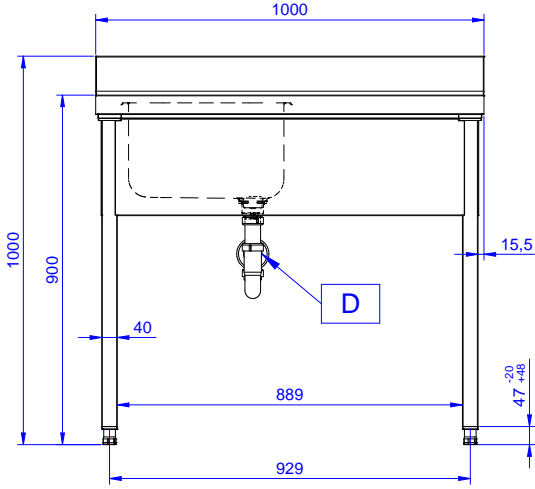

Eco Serisi Tezgah-Evyeler Tek evyeli tezgah (400x500 mm) & sağ tarafı süzdüremeli - 1000 mm

SIRA # _____

MODEL # _____

ADI # _____

SIS # _____

AIA # _____

132895 (SL10DN)

Tek evyeli tezgah (400x500 mm), damlalık sağda - 1000 mm

Opsiyonel Aksesuarlar

- 1000 mm tezgah için taban rafı PNC 855144
- 4'lü tekerlek kiti (2'si frenli) - tezgahlar ve evyeler için çap: 100mm (tekerleklerin toplam yüksekliği = 985 mm) PNC 855150
- 1000 mm tezgahlar için 3 taraflı taban çerçevesi PNC 855151
- Tekli plastik sifon 1,5" PNC 855306
- Dirsek kontrollü batarya ¾", kuğu boyunlu, tek gövdeli PNC 855322
- Dirsek kontrollü batarya ¾", kısa kuğu boyunlu, tek gövdeli PNC 855323
- Ayak pedallı, kuğu boyunlu batarya (sıcak-soğuk su girişi) ¾" PNC 855328

Onay: _____

Ön

Yan

D = Drenaj

Üst

**Temel bilgiler:**

Dış boyutlar, Genişlik:	1000 mm
132895 (SL10DN)	
Dış boyutlar, Derinlik:	700 mm
Dış boyutlar, Yükseklik:	900 mm
Sırt boyutları, Yükseklik:	100 mm
Sırt boyutları, Derinlik:	13 mm
Sırt boyutları, Yarı Çap:	R=10
Evye sayısı:	1
Evye boyutları:	400X500XH250
Net ağırlık:	40 kg